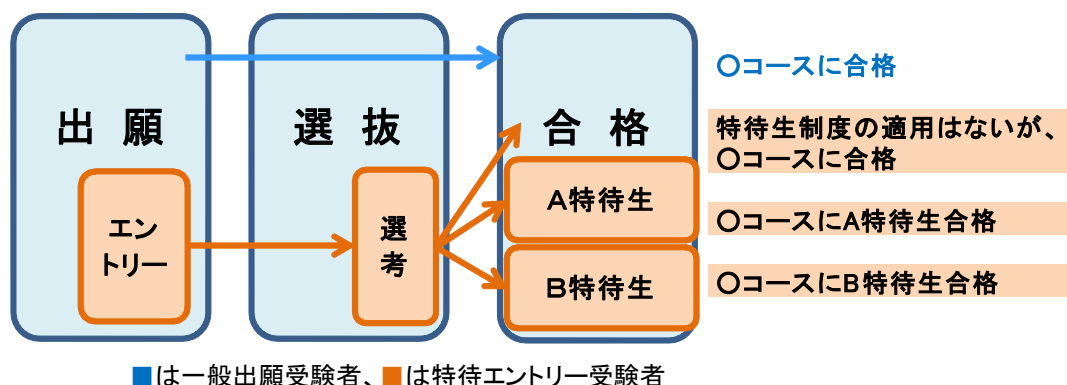

Point 4 学力特待生として入学すると、適用される資格は4年間です

入学時に選考された A 特待生、B 特待生の資格は、4 年間継続して適用されます。ただし、年度ごとに評価し、その資格について検討します。学業に専念せず成績が不振であったり、本学の諸規則違反や学生の本分に反する行為等で処分を受けたりした場合などは、資格が取り消されることがあります。詳しくは、入学後に説明します。

学力特待生度 Q & A

Q1 エントリーはどのようにすればいいですか？

エントリー用紙に必要事項を記入し、受けようとする入学試験の出願書類と一緒に出願用封筒に入れて、郵送（速達書留）するか、直接大学の窓口へ提出してください。詳しくは「学力特待生募集要項」で確認してください。

Q2 結果はいつわかるのですか？

受験した入学試験の合格発表と同時に結果をお知らせします。エントリーした受験者には、選考結果によって、次の3種類のいずれかの通知が届くことになります。

- ① ○○コースにA特待生として合格しました。
- ② ○○コースにB特待生として合格しました。
- ③ 特待生制度の適用はありませんが、○○コースに合格しました。

出願・エントリーから発表までの流れ(イメージ図)

Q3 過年度生ですが学力特待生選考にエントリーできますか？

できます。ただし、エントリー要件に「調査書の全体の学習成績の状況(評定平均値)が、4.0以上である者」がありますので、学習指導要録の成績記載部分の保管年限までという条件が付きまます。保管年数(=調査書の発行の可否)については、出身高等学校にお問い合わせください。

Q4 エントリー要件以外にアドミッションポリシーのようなものはありますか？

ありません。特待生選考は、上記の目的で行われるものであり、入学試験ではありませんので、特別にアドミッションポリシーを謳ってはいません。しかし、制度の目的からは、入学後大学が設けるリーダー養成プログラムに参加し、積極的に大学行事の運営に関わったり、大学の催し物の手伝いをするなど、自らすすんで能力を磨く意志のある者であることを強く期待します。