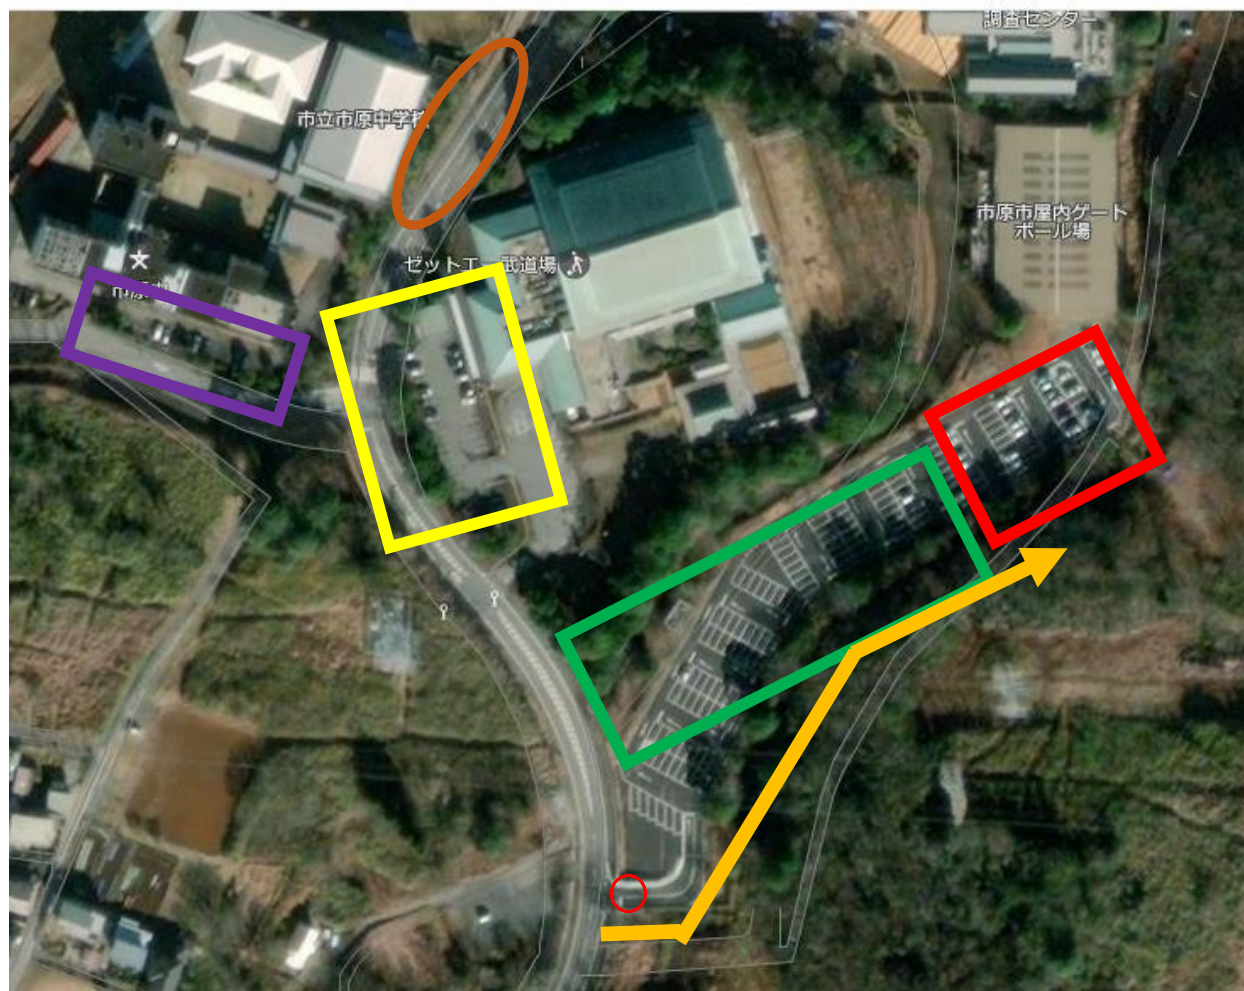

ゼットエー武道場 駐車場について

緑色枠：監督・選手・一般
赤色枠：バス（大型・マイクロ）
紫色枠：審判員
黄色枠：使用不可（一般来場者）

矢印はバスの進入経路。

※道幅確保のため \odot 印向かって
一番右側のスペースには駐車
させない。

橙色の \circ 印はタクシー降車

審判員駐車場と駐車禁止場所

審判員：市原中

博物館は駐車禁止